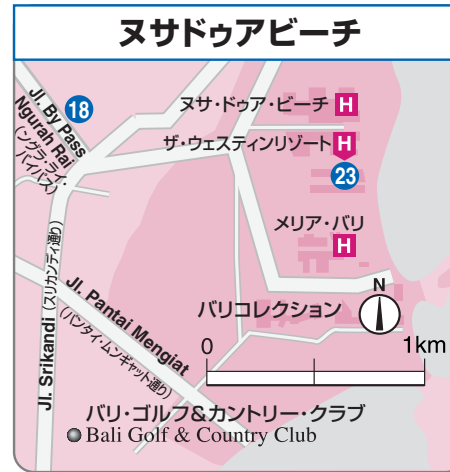

バリ島のCD・ATMの設置場所

デンパサール

CD・ATM設置場所

- 1 タムリン通り沿い、銀行入口
- 2 ハサヌディン通り沿い、銀行入口
- 3 ガジャ・マダ通り沿い、銀行入口
- 4 ウダヤナ通りとハサヌディン通りの角
- 5 ディポネゴロ通り沿い、ラマ・ヤナデパート入口右側
- 6 ディポネゴロ通り沿い、ラマ・ヤナデパートの
前にある交番が入って左側
- 7 ディポネゴロ通り沿い、トラギア正面入口
- 8 トック・ウマル通り沿い、RUKO
TEUKU UMAR内
- 9 デヴィ・サルティカ通りとディポネゴロ
通りの角、銀行内
- 10 ロビンソンデパートの入口左側
- 11 レギャン通り沿い、銀行ブース内
- 12 テレコム駐車場内
- 13 デヴィ・サルティカ通り沿い、銀行入口
- 14 レギャン通り沿いマタハリバンガロー内
- 15 レギャン通り沿い、アパッチバーとサー
ファーガールの間
- 16 ラヤ・パンタイ・クタ通りとポピーズ通り、
マクドナルド横の角
- 17 ハードロックカフェ入口右
- 18 ソングラ・ライ・バイパス沿い、銀行ATM
- 19 パンタイ・クタ通り沿い、クタ スクエア
近く、銀行入口
- 20 ダナウ・タンプリングン通り沿い、ハー
ディーズ入口左側
- 21 クタ スクエア内、マタハリデパート向かい
- 22 アレックス南ミニマート内
- 23 ザ・ウェスティンリゾート内、ロビー右
- 24 漁師レストラン斜め前

- 25 ガゼボ・ビーチホテル内
- 26 ダナウ・タンプリングン通り沿い、ロータス
ポンドレストラン隣
- 27 ダナウ・タンプリングン通り沿い、ベン
ジョールレストラン隣
- 28 ダナウ・タンプリングン通り沿い、サヌール
アーケード、サークルK内
- 29 パンタイクタ通り沿い、サークルK
- 30 サヌールビーチ・ダンキンダーナッツサ
ヌール店の隣り
- 31 サヌールビーチ・マクドナルドサヌール店
の隣り

クタ・レギャン

ヌサドゥアビーチ

サヌールビーチ

空港内CD・ATM設置場所

ソングラ・ライ国際空港

- 国内線出発ロビー、ケンタッキー横
- 国際線出発ロビー入口手前右
- 国内線出発ロビー入口手前右