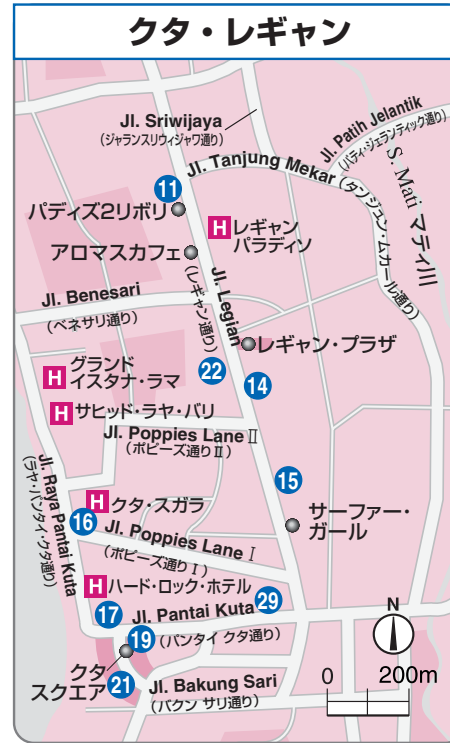

バリ島のCD・ATMの設置場所

デンパサール

CD・ATM設置場所

- 1 タムリン通り沿い、銀行入口
- 2 ハサヌディン通り沿い、銀行入口
- 3 ガジャ・マダ通り沿い、銀行入口
- 4 ウダヤナ通りとハサヌディン通りの角
- 5 ディポネゴロ通り沿い、ラマ・ヤナデパート入口右側
- 6 ディポネゴロ通り沿い、ラマ・ヤナデパートの
前にある交番が入って左側
- 7 ディポネゴロ通り沿い、トラギア正面入口
- 8 トック・ウマル通り沿い、RUKO
TEUKU UMAR内
- 9 デヴィ・サルティカ通りとディポネゴロ
通りの角、銀行内
- 10 ロビンソンデパートの入口左側
- 11 レギャン通り沿い、銀行ブース内
- 12 テレコム駐車場内
- 13 デヴィ・サルティカ通り沿い、銀行入口
- 14 レギャン通り沿いマタハリバンガロー内
- 15 レギャン通り沿い、アパッチバーとサー
ファーガールの間
- 16 ラヤ・パンタイ・クタ通りとポピーズ通り、
マクドナルド横の角
- 17 ハードロックカフェ入口右
- 18 ソングラ・ライ・バイパス沿い、銀行ATM
- 19 パンタイ・クタ通り沿い、クタ スクエア
近く、銀行入口
- 20 ダナウ・タンプリングン通り沿い、ハー
ディーズ入口左側
- 21 クタ スクエア内、マタハリデパート向かい
- 22 アレックス南ミニマート内
- 23 ザ・ウェスティンリゾート内、ロビー右
- 24 漁師レストラン斜め前

- 25 ガゼボ・ビーチホテル内
- 26 ダナウ・タンプリングン通り沿い、ロータス
ポンドレストラン隣
- 27 ダナウ・タンプリングン通り沿い、ベン
ジョールレストラン隣
- 28 ダナウ・タンプリングン通り沿い、サヌール
アーケード、サークルK内
- 29 パンタイクタ通り沿い、サークルK
- 30 サヌールビーチ・ダンキンダーナッツサ
ヌール店の隣り
- 31 サヌールビーチ・マクドナルドサヌール店
の隣り

クタ・レギャン

ヌサドゥアビーチ

サヌールビーチ

空港内CD・ATM設置場所

ソングラ・ライ国際空港

- 国内線出発ロビー、ケンタッキー横
- 国際線出発ロビー入口手前右
- 国内線出発ロビー入口手前右