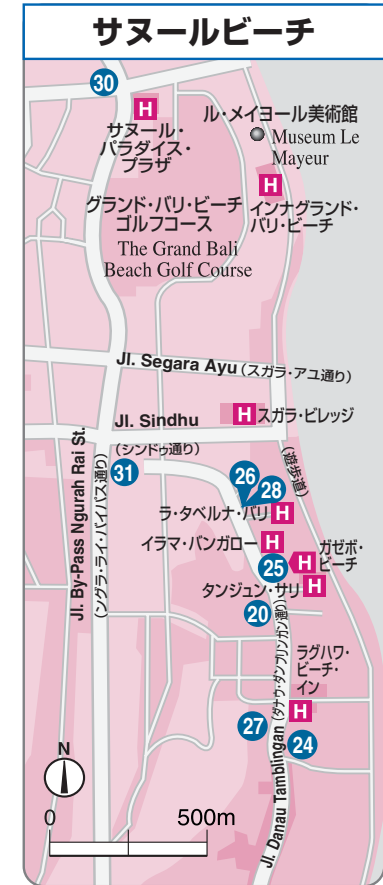

バリ島のCD・ATMの設置場所

デンパサール

CD・ATM設置場所

- 1 タムリン通り沿い、銀行入口
- 2 ハサヌディン通り沿い、銀行入口
- 3 ガジャ・マダ通り沿い、銀行入口
- 4 ウダヤナ通りとハサヌディン通りの角
- 5 ディポネゴロ通り沿い、ラマ・ヤナデパート入口右側
- 6 ディポネゴロ通り沿い、ラマ・ヤナデパートの
前にある交番が入って左側
- 7 ディポネゴロ通り沿い、トラギア正面入口
- 8 トック・ウマル通り沿い、RUKO
TEUKU UMAR内
- 9 デヴィ・サルティカ通りとディポネゴロ
通りの角、銀行内
- 10 ロビンソンデパートの入口左側
- 11 レギャン通り沿い、銀行ブース内
- 12 テレコム駐車場内
- 13 デヴィ・サルティカ通り沿い、銀行入口
- 14 レギャン通り沿いマタハリバンガロー内
- 15 レギャン通り沿い、アパッチバーとサー
ファーガールの間
- 16 ラヤ・パンタイ・クタ通りとポピーズ通り、
マクドナルド横の角
- 17 ハードロックカフェ入口右
- 18 ソングラ・ライ・バイパス沿い、銀行ATM
- 19 パンタイ・クタ通り沿い、クタ スクエア
近く、銀行入口
- 20 ダナウ・タンプリングン通り沿い、ハー
ディーズ入口左側
- 21 クタ スクエア内、マタハリデパート向かい
- 22 アレックス南ミニマート内
- 23 ザ・ウェスティンリゾート内、ロビー右
- 24 漁師レストラン斜め前

- 25 ガゼボ・ビーチホテル内
- 26 ダナウ・タンプリングン通り沿い、ロータス
ポンドレストラン隣
- 27 ダナウ・タンプリングン通り沿い、ベン
ジョールレストラン隣
- 28 ダナウ・タンプリングン通り沿い、サヌール
アーケード、サークルK内
- 29 パンタイクタ通り沿い、サークルK
- 30 サヌールビーチ・ダンキンダーナッツサ
ヌール店の隣り
- 31 サヌールビーチ・マクドナルドサヌール店
の隣り

クタ・レギャン

ヌサドゥアビーチ

サヌールビーチ

空港内CD・ATM設置場所

ソングラ・ライ国際空港

- 国内線出発ロビー、ケンタッキー横
- 国際線出発ロビー入口手前右
- 国内線出発ロビー入口手前右