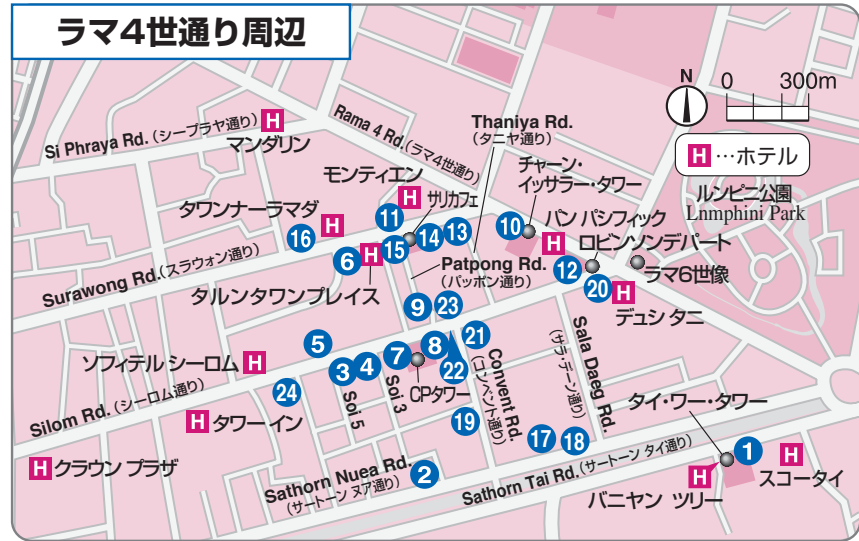

バンコクのCD・ATMの設置場所

バンコク

バンコク

スクンビット通り周辺

ラマ1世通り周辺

CD・ATM設置場所

- 1 スクンビット通りとSoi33/1の角、銀行外壁
- 2 ラマ1世通りとアンリ・デュナン通りの角、銀行外壁
- 3 ラマ1世通り沿い、銀行外壁
- 4 ラマ1世通り沿い、サイアムセンター内、入口左、ベネトンショップの隣
- 5 ラマ1世通り沿い、サイアム・ディスカバリーセンター1階奥、エレベーター近く、トイレ前
- 6 ラマ1世通り沿い、サイアム・ディスカバリーセンター4階奥、エレベーター近く、トイレ前
- 7 サイアム スクエア、Soi1とSoi7の角、銀行外壁
- 8 サイアム スクエア、Soi3とSoi7の角、銀行外壁
- 9 ラマ1世通り沿い、そごう別館マクドナルドショーウィンドー前
- 10 マーブン クローン・センター2階
- 11 マーブン クローン・センター6階中央、バレンティンショップ隣
- 12 マーブン クローン・センター1階、KFC隣
- 13 ラマ1世通り沿い、国立競技場の向かい側
- 14 マーブン クローン・センタービル外側、

- 銀行外壁
- 15 スクンビット通り沿い、ロビンソンデパート1階、靴売場と靴下売場の間
- 16 ラマ1世通り沿い、セントラルワールドプラザ1階、正面入口入って右側にそのまま進んだところ
- 17 ラマ1世通り沿い、セントラルワールドプラザ、イセタン6階紀伊国屋の右出口を出たところ
- 18 スクンビット通り沿い、ランドマークホテル外側
- 19 ラマ1世通りとラチャダムリ通りの角、警察病院隣
- 20 ラマ1世通り沿い、そごう別館4階、泰文堂書店横、出入り口の脇
- 21 ロビンソンデパートの前
- 22 スクンビット通り沿い、アンバサダーホテル向かい
- 23 スクンビット通りとSoi35の角
- 24 セブンイレブンの前

ラマ4世通り周辺

空港内CD・ATM設置場所

- スワンナプーム空港
●ターミナル2階、3階、4階

CD・ATM設置場所

- 1 サートーン・タイ通り沿い、タイ・ワータワー1階
- 2 サートーン・ヌア通り沿い、銀行内
- 3 シーロム通り沿い、Soi5とSoi3の間、銀行内
- 4 シーロム通り沿い、Soi5とSoi3の間、銀行外ブース内
- 5 シーロム通り沿い、銀行外壁
- 6 スラ・ウォン通り沿い、モンテウエンブラザ向かい、KFC隣
- 7 シーロム通り沿い、CPタワー正面階段降りたところ、花屋の隣り、Pizza Hut前
- 8 シーロム通り沿い、CPタワー1階、本屋とメガネ屋の間
- 9 タニヤ通りの角、銀行外壁
- 10 ラマ4世通り、チャーン・イッサラー・タワー1階

- 11 スラ・ウォン通りからモンティエン・ホテルへ向かって入ったところ、ホテル手前
- 12 ラマ4世通り、ロビンソンデパート外壁、マクドナルドの隣
- 13 タニヤ通りとスラ・ウォン通りの角、銀行外壁
- 14 タニヤ通りとスラ・ウォン通りの角、銀行内
- 15 スラ・ウォン通り沿い、サリカフェの隣、両替所の隣
- 16 スラウォン通り沿い、タウンナーラマダ隣
- 17 JTBトラベルデスクの建物内、G階、三菱東京UFJ銀行
- 18 サートーン・ヌア通り、三菱東京UFJ銀行の入口、セブンイレブンの外壁
- 19 コンベント通り、銀行内
- 20 デュシタニホテルとサラ・デーデン通り間、銀行内
- 21 シーロム通り、セントラルシーロムデパートのG階
- 22 シーロム通り、セントラルシーロムデパートとコンベント通り間、銀行の外
- 23 シーロム通り、パッポン通りの角、銀行内
- 24 シーロム通り沿い、Soi5から少し離れた銀行内