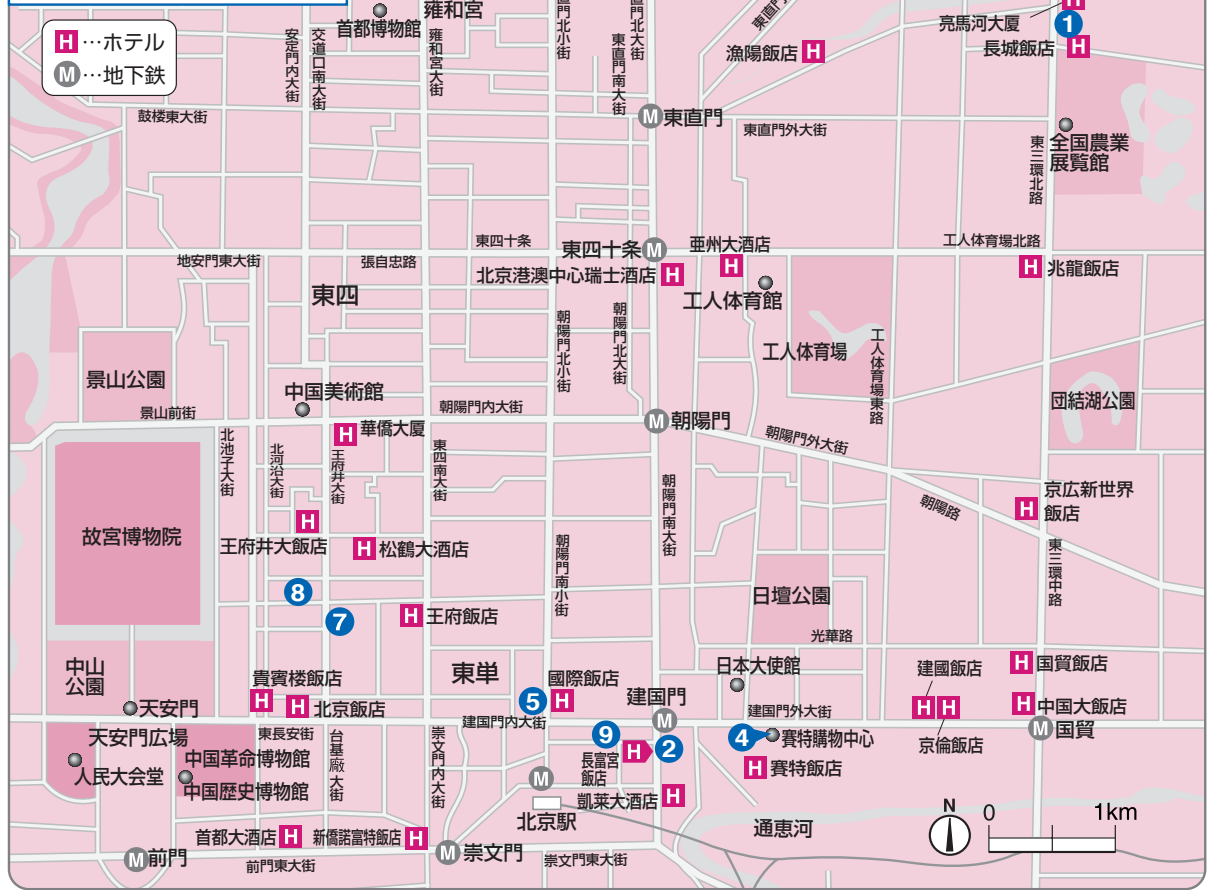

北京のCD・ATMの設置場所

北京

建国門～天安門

空港内CD・ATM設置場所

- 北京首都空港**
- ターミナルビル 2階国際線出発ロビー
 - ターミナルビル 1階到着ロビー

CD・ATM設置場所

- 1 ホテル長城飯店の近く東三環北路8号、亮馬河大廈ランドマークタワー1階ロビー
- 2 長富宮飯店1階
- 3 西長安街沿い、百盛デパートの北200m、西城区金融大街27号
- 4 北京友誼商店の南側、東長安街沿いのデパート賽特購物中心3階のエレベーターの出入口
- 5 中国婦女活動中心1階
- 6 東三環通り沿いの燕沙友誼商城西門

- を入れて左側、ホテルケンピンスキ(凱賓斯基飯店)の隣
- 7 王府井大街沿いの新東安市場地下1階、エスカレーター下
- 8 王府井通りの北側、東安門大街19号
- 9 建国門内大街沿い、長安大劇院の向かい、銀行内

阜成門大街周辺

北京

※掲載されている情報は2009年8月現在のものです。※ATMの設置場所は予告なく変更される場合があります。 © 2009.8 JTB