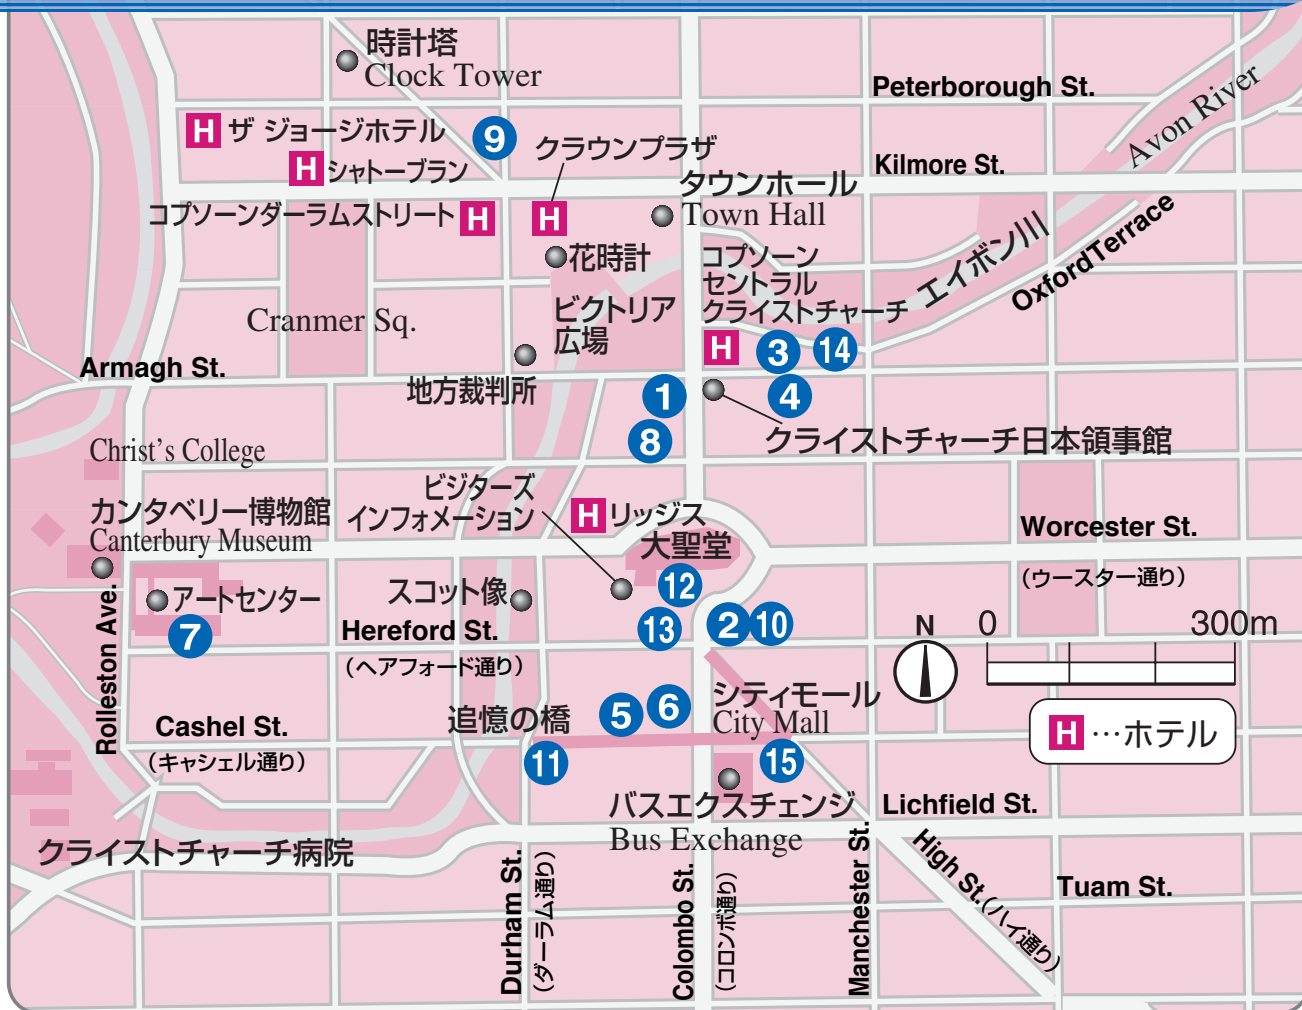

クライストチャーチのCD・ATMの設置場所

クライストチャーチ

空港内CD・ATM設置場所

クライストチャーチ空港

- 国際線出発ロビー・到着ロビー
- 国内線出発ロビー・到着ロビー

CD・ATM設置場所

- 1 アーマー通りとコロンボ通りの角
- 2 ヘアフォード通りとコロンボ通りの角
- 3 アーマー通り沿い、銀行隣
- 4 アーマー通り沿い
- 5 シティモール沿い
- 6 コロンボ通りとシティモールの角、薬局の隣
- 7 ヘアフォード通り、アートセンター内
- 8 コロンボ通り、グロスター通りとアーマー通りの間
- 9 ヴィクトリア通り沿い、クライストチャーチカジノ内(左側階段を上り右側)
- 10 ヘアフォード通り沿い
- 11 オックスフォードテラスとシティモールの角
- 12 大聖堂広場内
- 13 コロンボ通りとヘアフォード通りの交差点北西角
- 14 アーマー通り沿い
- 15 ハイ通りとキャッシュル通りの交差点