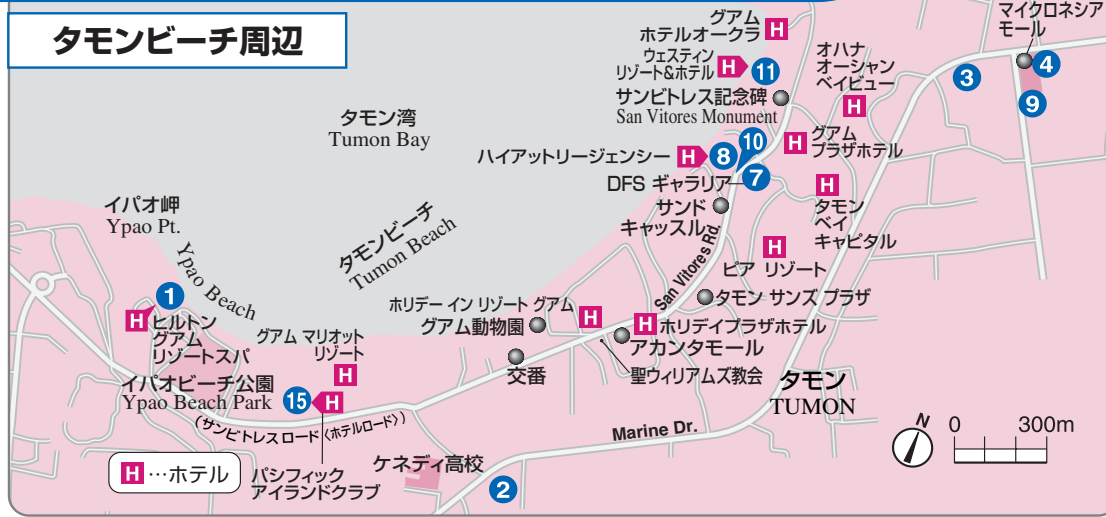

グアムのCD・ATMの設置場所

タモンビーチ周辺

タムニン・アガニア地区

空港内CD・ATM設置場所

グアム空港

- 空港到着口地上階全日空隣
- 空港到着口移民局入口近く

CD・ATM設置場所

- 1 ヒルトングアムリゾートスパ、G階エレベーター降りて右側
- 2 Kマート店内入口入ってすぐ左
- 3 ハワイ銀行ハーモン支店内
- 4 マイクロネシアモールメイシーズ正面入口
- 5 シティバンク・タムニン支店正面入口
- 6 ハワイ銀行タムニン支店(マリンドライヴ側)
- 7 DFSギャラリア2階入口右
- 8 ハイアットリージェンシーロビー階
- 9 マイクロネシア・モール・ペイレススーパーマーケット入口右側
- 10 アンダーウォーターワールド2階、DFS向かい
- 11 ウェスティンリゾートアンドホテル5階ロビーDFS前出入口
- 12 ペイレススーパーマーケットオカ店内
- 13 ハワイ銀行アガナ本店
- 14 ペイレススーパーマーケットアガナ、アガナショッピングセンター内
- 15 パシフィック アイランドクラブ1階

- 地図外のATM設置場所
- グアム大学構内書店