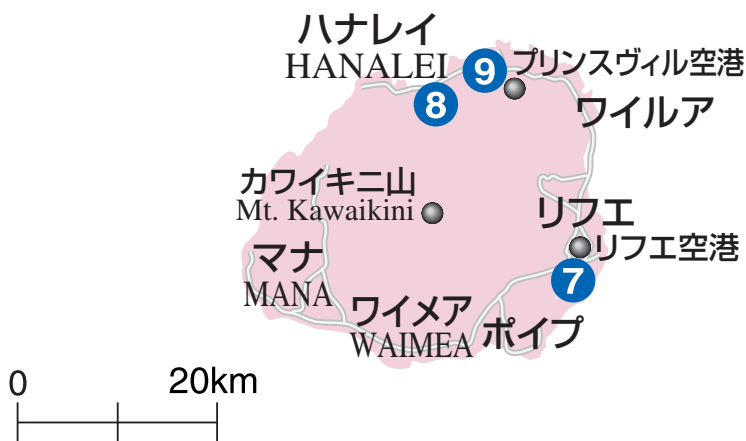

ハワイ諸島のCD・ATMの設置場所

マウイ島

CD・ATM設置場所

マウイ島

- 1 カフルイ
 - セントラルパシフィック銀行カフルイ支店
 - ABCストア内
 - Kマート内
 - セイフウェイ内
- 2 カハナ
 - ハワイ銀行カハナ支店
- 3 キヘイ
 - ハワイ銀行キヘイ支店
- 4 ラハイナ
 - ハワイ銀行ラハイナ支店
 - シェラトンマウイ内
 - ホエラーズビレッジ内
- 5 プラカニ
 - ハワイ銀行プラカニ支店
- 6 ワイルク
 - ハワイ銀行ワイルク支店

カウアイ島

カウアイ島

- 7 リフエ
 - ハワイ銀行リフエ支店
 - リフエ空港内
 - Kマート内
- 8 ハナレイ・プリンスヴィル
 - セイフウェイ内
 - ビックセーブ内
- 9 プリンズビレッジ
 - ハワイ銀行プリンズビレッジ支店

ハワイ島

ハワイ島

- 10 ヒロ
 - セントラルパシフィック銀行ヒロ支店
 - KTA内
- 11 コナ
 - ハワイ銀行コナ支店
 - KTA内
- 12 カムエラ
 - ハワイ銀行カムエラ支店
 - KTA内
- 13 ワイコロア
 - ワイコロアビレッジ内
 - キングスショップ内