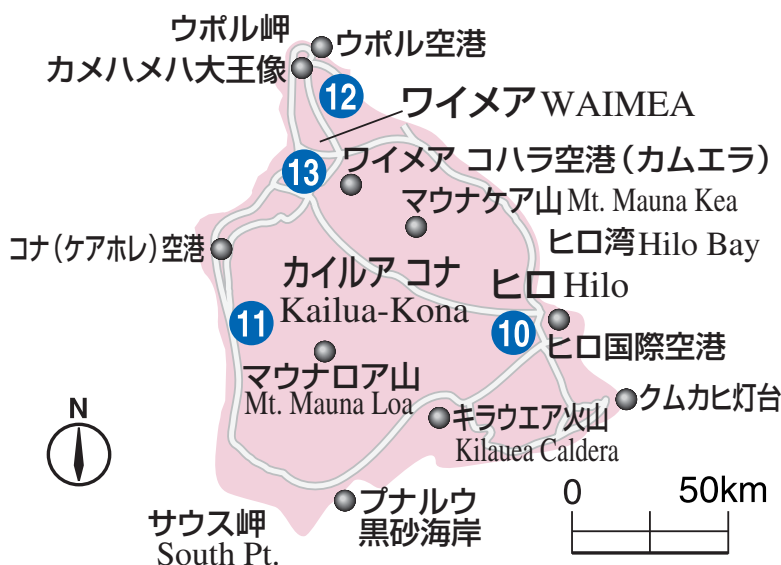

ハワイ諸島のCD・ATMの設置場所

マウイ島

CD・ATM設置場所

マウイ島

- 1 カフルイ
 - セントラルパシフィック銀行カフルイ支店
 - ABCストア内
 - Kマート内
 - セイフウェイ内
- 2 カハナ
 - ハワイ銀行カハナ支店
- 3 キヘイ
 - ハワイ銀行キヘイ支店
- 4 ラハイナ
 - ハワイ銀行ラハイナ支店
 - シェラトンマウイ内
 - ホエラーズビレッジ内
- 5 プラカニ
 - ハワイ銀行プラカニ支店
- 6 ワイルク
 - ハワイ銀行ワイルク支店

カウアイ島

カウアイ島

- 7 リフエ
 - ハワイ銀行リフエ支店
 - リフエ空港内
 - Kマート内
- 8 ハナレイ・プリンスヴィル
 - セイフウェイ内
 - ビックセーブ内
- 9 プリンズビレッジ
 - ハワイ銀行プリンズビレッジ支店

ハワイ島

ハワイ島

- 10 ヒロ
 - セントラルパシフィック銀行ヒロ支店
 - KTA内
- 11 コナ
 - ハワイ銀行コナ支店
 - KTA内
- 12 カムエラ
 - ハワイ銀行カムエラ支店
 - KTA内
- 13 ワイコロア
 - ワイコロアビレッジ内
 - キングスショップ内