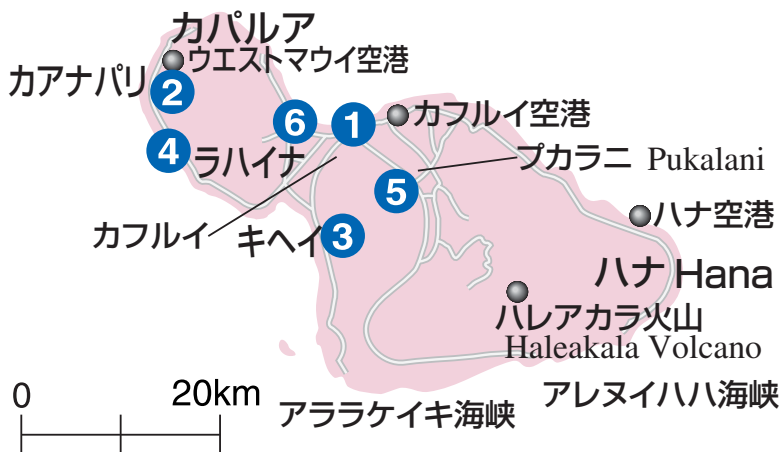

ハワイ諸島のCD・ATMの設置場所

マウイ島

CD・ATM設置場所

マウイ島

- 1 カフルイ
 - セントラルパシフィック銀行カフルイ支店
 - ABCストア内
 - Kマート内
 - セイフウェイ内
- 2 カハナ
 - ハワイ銀行カハナ支店
- 3 キヘイ
 - ハワイ銀行キヘイ支店
- 4 ラハイナ
 - ハワイ銀行ラハイナ支店
 - シェラトンマウイ内
 - ホエラーズビレッジ内
- 5 プラカニ
 - ハワイ銀行プラカニ支店
- 6 ワイルク
 - ハワイ銀行ワイルク支店

カウアイ島

カウアイ島

- 7 リフエ
 - ハワイ銀行リフエ支店
 - リフエ空港内
 - Kマート内
- 8 ハナレイ・プリンスヴィル
 - セイフウェイ内
 - ビックセーブ内
- 9 プリンズビレッジ
 - ハワイ銀行プリンズビレッジ支店

ハワイ島

ハワイ島

- 10 ヒロ
 - セントラルパシフィック銀行ヒロ支店
 - KTA内
- 11 コナ
 - ハワイ銀行コナ支店
 - KTA内
- 12 カムエラ
 - ハワイ銀行カムエラ支店
 - KTA内
- 13 ワイコロア
 - ワイコロアビレッジ内
 - キングスショップ内