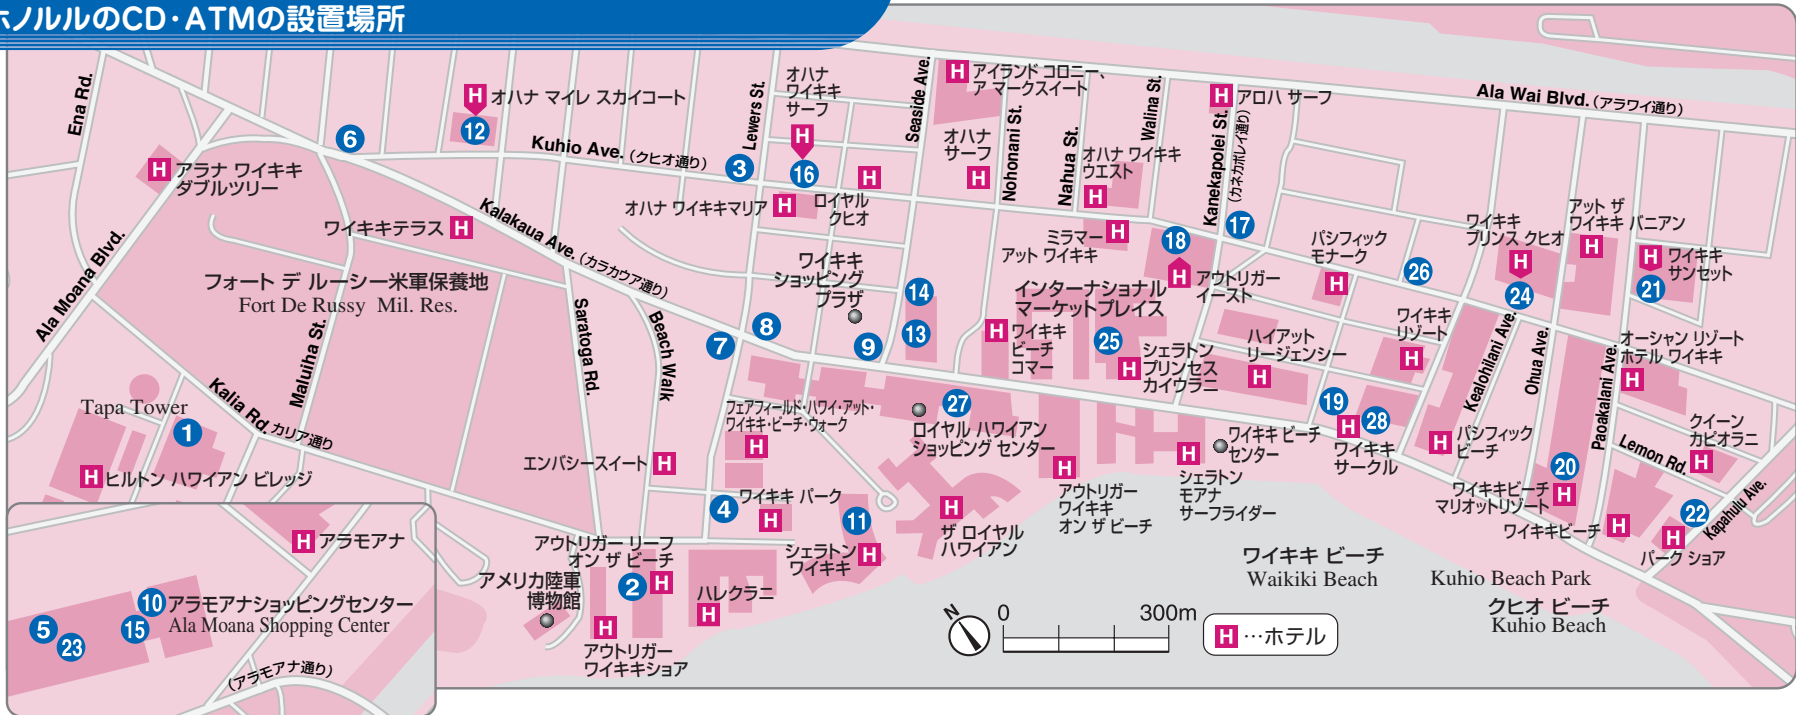

ホノルルのCD・ATMの設置場所

ホノルル

ホノルル

空港内CD・ATM設置場所

- ホノルル空港
- 空港メインターミナル2階セントラルコンコース、バーバーショップ隣
 - 空港インターアイランドターミナル2階レストランの向かい

CD・ATM設置場所

- 1 ヒルトン ハワイアン ビレッジのタパタワー1階JTBラウンジの斜め前
- 2 アウトリガー リーフ オン ザ ビーチ1階フロントデスクの隣
- 3 クヒオ通りとアーズ通りの角、ABCストア内
- 4 ABCストア内(インベリアル・オブ・ワイキキ1階)
- 5 アラモアナショッピングセンター2階シアーズ入口横(ロングスドラッグ前)
- 6 カラカウア通りとクヒオ通りの角、ABCストア内
- 7 カラカウア通りとルーワース通りの角
- 8 カラカウア通りDFSビル1階
- 9 JTBトラベルデスク内(ワイキキ・ショッピング・プラザ地下1階)
- 10 アラモアナショッピングセンター2階、白木屋健康食品売場横
- 11 シェラトン ワイキキ1階正面入口左
- 12 オハナ マイレ スカイコート、フロントデスク右横
- 13 ワイキキ・ビジネス・プラザ1階(シー

- 14 ワイキキ・ビジネス・プラザ1階(シーサイド通り沿いABCストア横)
- 15 アラモアナショッピングセンター1階センターステージ横
- 16 オハナ ワイキキ サーフ1階ロビー内ホスピタリティー・デスクの前
- 17 クヒオ通りとカナカボレイ通りの角、ABCストア内
- 18 アウトリガー イースト2階ロビー
- 19 ハイアット リージェンシー 駐車場ビル1階
- 20 ワイキキビーチ マリオットリゾート1階フロント左側の公衆電話の後ろ
- 21 ワイキキ サンセット5階サンセット・ミニマート内
- 22 パークショアホテル隣、ABCストア内
- 23 アラモアナショッピングセンター1階マカイマーケット内
- 24 ワイキキ プリンセス クヒオホテル1階ロビー内バーの右横
- 25 シェラトン プリンセス カイウラニ1階入口ベル・キャプテンの前
- 26 クヒオ通りとカブニ通りの角、ABCストア内

- 27 ロイヤルハワイアンショッピングセンター1階
- 28 ワイキキサークルの隣、ABCストア内

- 地図外のATM設置場所
- ディスカバリー・ベイ(イリカイホテルの向い)
 - ドールキャナリー・スクエア
 - ポリネシア文化センター
 - カハラ・モール・ショッピングセンター
 - アロハタワー・マーケットプレイスエスカレーターそば

※掲載されている情報は2009年8月現在のものです。※ATMの設置場所は予告なく変更される場合があります。 © 2009.8 JTB