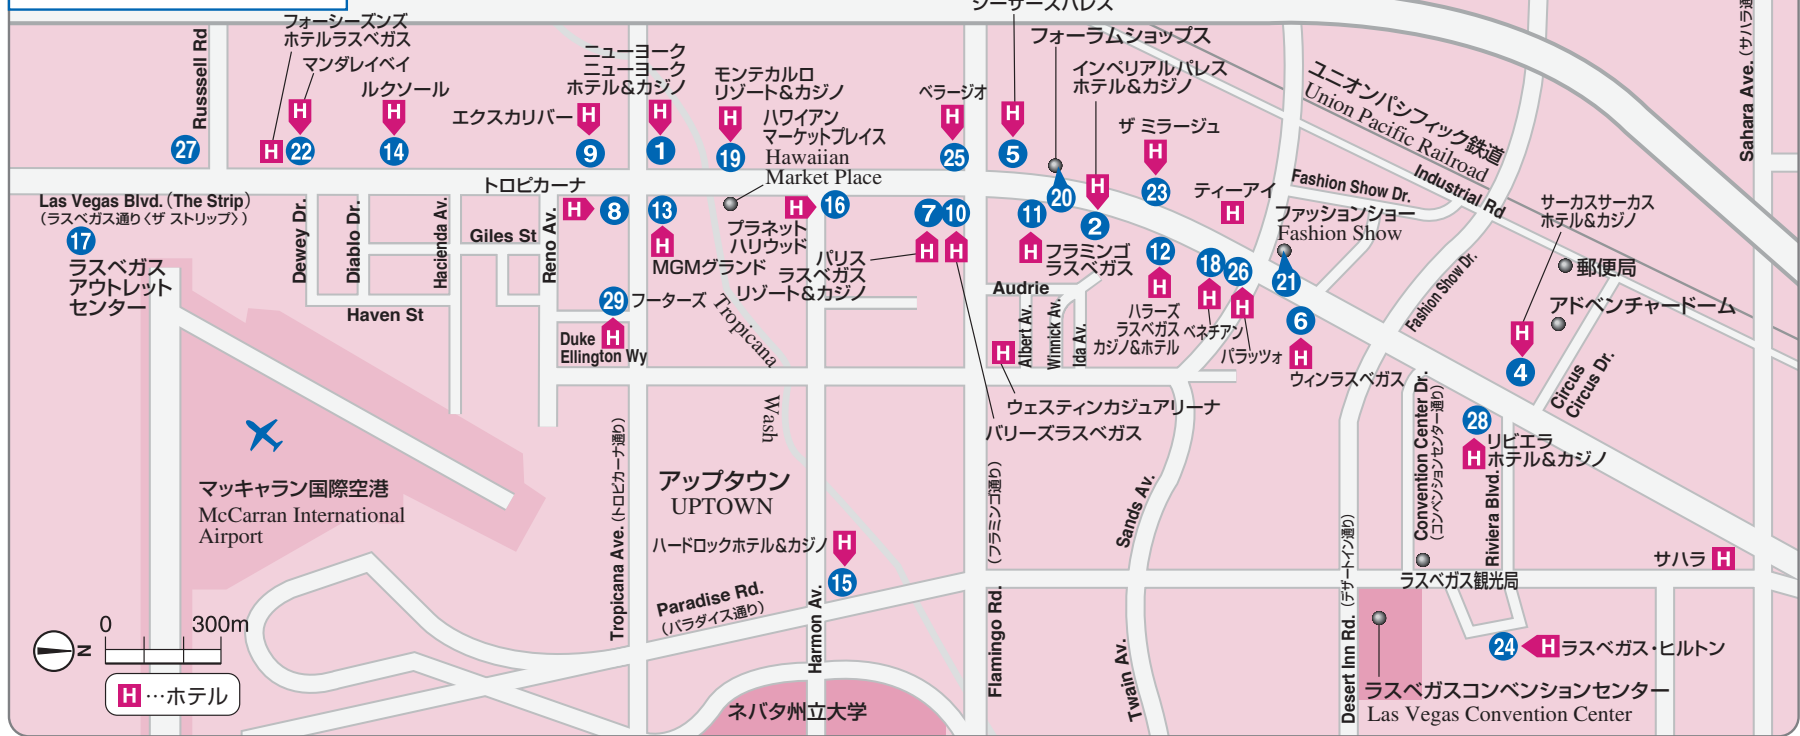

ラスベガスのCD・ATMの設置場所

ザストリップ

ラスベガス

ラスベガス

ダウントウン

空港内CD・ATM設置場所

- ラスベガス国際空港
- メインターミナル内
 - レベル2のポストオフィス横
 - Dゲート内
 - D35付近のギフトショップ横

CD・ATM設置場所

- 1 ニューヨークニューヨークホテル：カジノ場内
- 2 インベリアルパレスホテル：カジノ場内
- 3 ゴールデンナゲットホテル：カジノ場内
- 4 サーカスサーカスホテル：カジノ場内
- 5 シーザーズパレス：オリンピックタワー、カジノ場内
- 6 ウィンラスベガス：カジノ場内
- 7 パリス：カジノ場内
- 8 トロピカーナホテル：カジノ場内
- 9 エクスカリバーホテル：カジノ場内
- 10 パリズホテル：カジノ場内
- 11 フラミンゴ：カジノ場内
- 12 ハラーズ：カジノ場内
- 13 MGM：カジノ場内
- 14 ルクソール：カジノ場内
- 15 ハードロックホテル：カジノ場内
- 16 プラネットハリウッド：カジノ場内
- 17 ラスベガスアウトレットセンター内
- 18 ベネチアン：カジノ場内
- 19 モンテカルロリゾート：カジノ場内
- 20 フォーラムショップス内
- 21 ファッションショー内
- 22 マンダレイベイ：カジノ場内
- 23 ザミラージュ：カジノ場内
- 24 ラスベガス・ヒルトン：カジノ場内
- 25 ベラージオ：カジノ場内
- 26 パラッツォ：カジノ場内
- 27 タウンスクエア
- 28 リビエラホテル：カジノ場内
- 29 フーターズ：カジノ場内