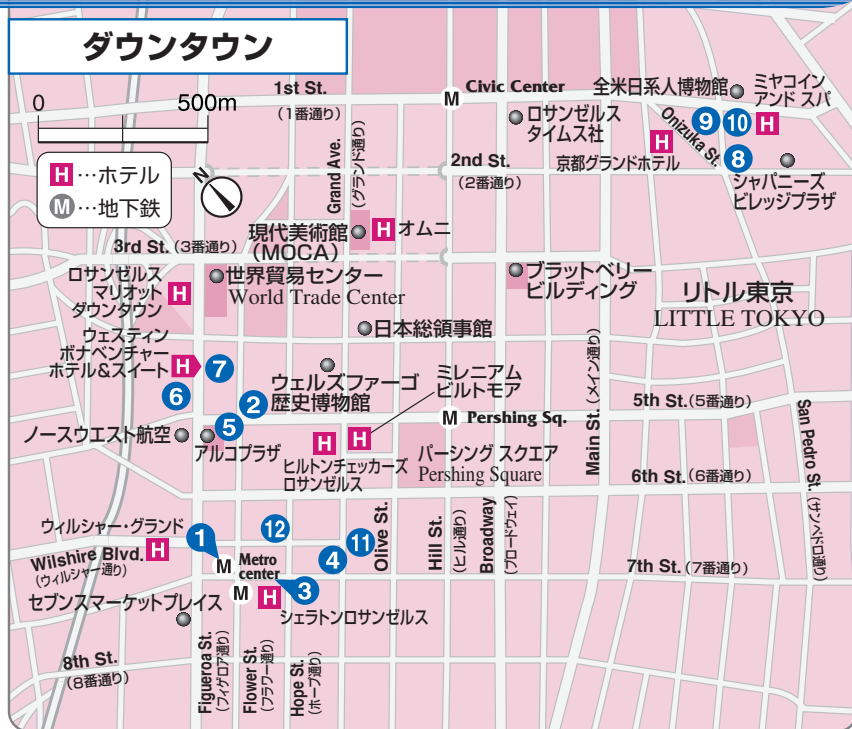

ロサンゼルス市のCD・ATMの設置場所

ロサンゼルス

空港内CD・ATM設置場所

ロサンゼルス空港

- ターミナル1 出発階ゲート、ゲート3 および6付近
- ターミナルTBIT 到着階
- ターミナル7 出発階ゲート、Hudson Newsの左

●地図外のATM設置場所

- リトル東京スクエア内1階

CD・ATM設置場所

- 1 7番通り沿い、フィゲロア通り寄りの地下鉄入口右側
- 2 5番通り沿い、銀行内
- 3 メーシーズプラザ入口を右側
- 4 グランド通り沿い、7番通りとウィルシャー通りの間
- 5 アルコプラザ内
- 6 フィゲロア通りと5番通りの交差点の北西(2階ユニオンバンク入口左隣)
- 7 ウェスティンボナベンチャーホテル、ロビーフロアと赤いエレベーターで上がった4階
- 8 2番通りとサンペドロ通りの角、二宮金次郎の銅像近く
- 9 1番通りとサンペドロ通りの角
- 10 ホテルミヤコイン右隣
- 11 グランド通りとウィルシャー通りのT字路東側
- 12 ウィルシャー通りとホープ通りの角

CD・ATM設置場所

- 1 ビバリーセンター7階ブルミグデール左側
- 2 ラ・シエネガ、ウィルシャー交差点東沿い
- 3 ビバリー通りとウィルシャー通りの角
- 4 カムデン通りとウィルシャー通りの角、エルトリトグリルの隣
- 5 ビバリー通りとウィルシャー通りの角
- 6 ビバリーヒルトンホテル内、フロント近く
- 7 ラ・シエネガ、ウィルシャー交差点西沿い
- 8 ラ・ブレアとハリウッド通りの角
- 9 ラ・ブレアとサンセット大通り角の交差点、セブンイレブン内
- 10 サンセット大通りとポインセチアの角、ラルフスマーケット隣
- 11 サンセット大通りとクルソン通りの角、セブンイレブン内
- 12 ハリウッド通りとオレンジ通りの角
- 13 サンセット大通りとオグドン通りの交差点南西角
- 14 サンセット大通りとクレセントハイツ通りの交差点南西、銀行内

ロサンゼルス