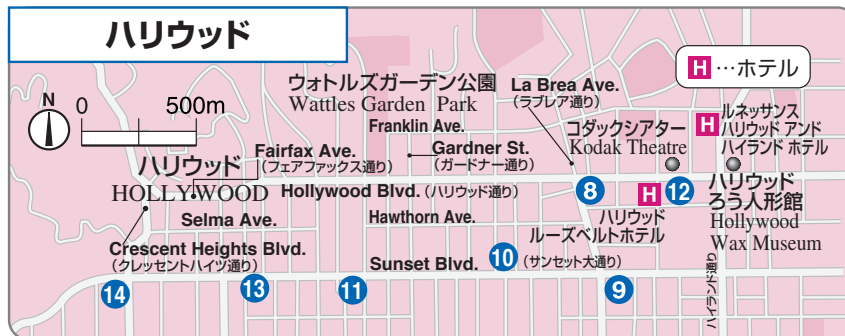

ロサンゼルス市のCD・ATMの設置場所

ロサンゼルス

空港内CD・ATM設置場所

ロサンゼルス空港

- ターミナル1 出発階ゲート、ゲート3 および6付近
- ターミナルTBIT 到着階
- ターミナル7 出発階ゲート、Hudson Newsの左

●地図外のATM設置場所

- リトル東京スクエア内1階

CD・ATM設置場所

- 1 7番通り沿い、フィゲロア通り寄りの地下鉄入口右側
- 2 5番通り沿い、銀行内
- 3 メーシーズプラザ入口を右側
- 4 グランド通り沿い、7番通りとウィルシャー通りの間
- 5 アルコプラザ内
- 6 フィゲロア通りと5番通りの交差点の北西(2階ユニオンバンク入口左隣)
- 7 ウェスティンボナベンチャーホテル、ロビーフロアと赤いエレベーターで上がった4階
- 8 2番通りとサンペドロ通りの角、二宮金次郎の銅像近く
- 9 1番通りとサンペドロ通りの角
- 10 ホテルミヤコイン右隣
- 11 グランド通りとウィルシャー通りのT字路東側
- 12 ウィルシャー通りとホープ通りの角

CD・ATM設置場所

- 1 ビバリーセンター7階ブルミグデール左側
- 2 ラ・シエネガ、ウィルシャー交差点東沿い
- 3 ビバリー通りとウィルシャー通りの角
- 4 カムデン通りとウィルシャー通りの角、エルトリトグリルの隣
- 5 ビバリー通りとウィルシャー通りの角
- 6 ビバリーヒルトンホテル内、フロント近く
- 7 ラ・シエネガ、ウィルシャー交差点西沿い
- 8 ラ・ブレアとハリウッド通りの角
- 9 ラ・ブレアとサンセット大通り角の交差点、セブンイレブン内
- 10 サンセット大通りとポインセチアの角、ラルフスマーケット隣
- 11 サンセット大通りとクルソン通りの角、セブンイレブン内
- 12 ハリウッド通りとオレンジ通りの角
- 13 サンセット大通りとオグドン通りの交差点南西角
- 14 サンセット大通りとクレセントハイツ通りの交差点南西、銀行内

ロサンゼルス