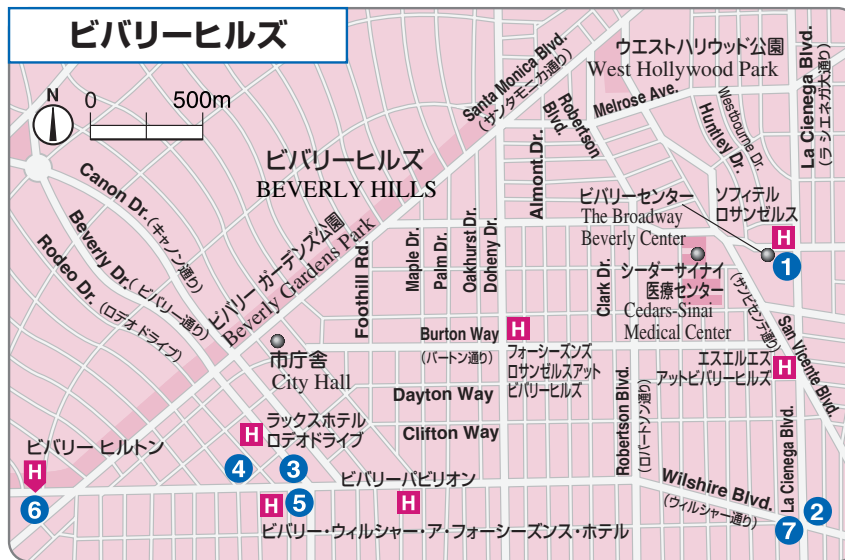

ロサンゼルス市のCD・ATMの設置場所

ロサンゼルス

空港内CD・ATM設置場所

ロサンゼルス空港

- ターミナル1 出発階ゲート、ゲート3 および6付近
- ターミナルTBIT 到着階
- ターミナル7 出発階ゲート、Hudson Newsの左

●地図外のATM設置場所

- リトル東京スクエア内1階

CD・ATM設置場所

- 1 7番通り沿い、フィゲロア通り寄りの地下鉄入口右側
- 2 5番通り沿い、銀行内
- 3 メーシーズプラザ入口を右側
- 4 グランド通り沿い、7番通りとウィルシャー通りの間
- 5 アルコプラザ内
- 6 フィゲロア通りと5番通りの交差点の北西(2階ユニオンバンク入口左隣)
- 7 ウェスティンボナベンチャーホテル、ロビーフロアと赤いエレベーターで上がった4階
- 8 2番通りとサンペドロ通りの角、二宮金次郎の銅像近く
- 9 1番通りとサンペドロ通りの角
- 10 ホテルミヤコイン右隣
- 11 グランド通りとウィルシャー通りのT字路東側
- 12 ウィルシャー通りとホープ通りの角

CD・ATM設置場所

- 1 ビバリーセンター7階ブルミグデール左側
- 2 ラ・シエネガ、ウィルシャー交差点東沿い
- 3 ビバリー通りとウィルシャー通りの角
- 4 カムデン通りとウィルシャー通りの角、エルトリトグリルの隣
- 5 ビバリー通りとウィルシャー通りの角
- 6 ビバリーヒルトンホテル内、フロント近く
- 7 ラ・シエネガ、ウィルシャー交差点西沿い
- 8 ラ・ブレアとハリウッド通りの角
- 9 ラ・ブレアとサンセット大通り角の交差点、セブンイレブン内
- 10 サンセット大通りとポインセチアの角、ラルフスマーケット隣
- 11 サンセット大通りとクルソン通りの角、セブンイレブン内
- 12 ハリウッド通りとオレンジ通りの角
- 13 サンセット大通りとオグドン通りの交差点南西角
- 14 サンセット大通りとクレセントハイツ通りの交差点南西、銀行内

ロサンゼルス