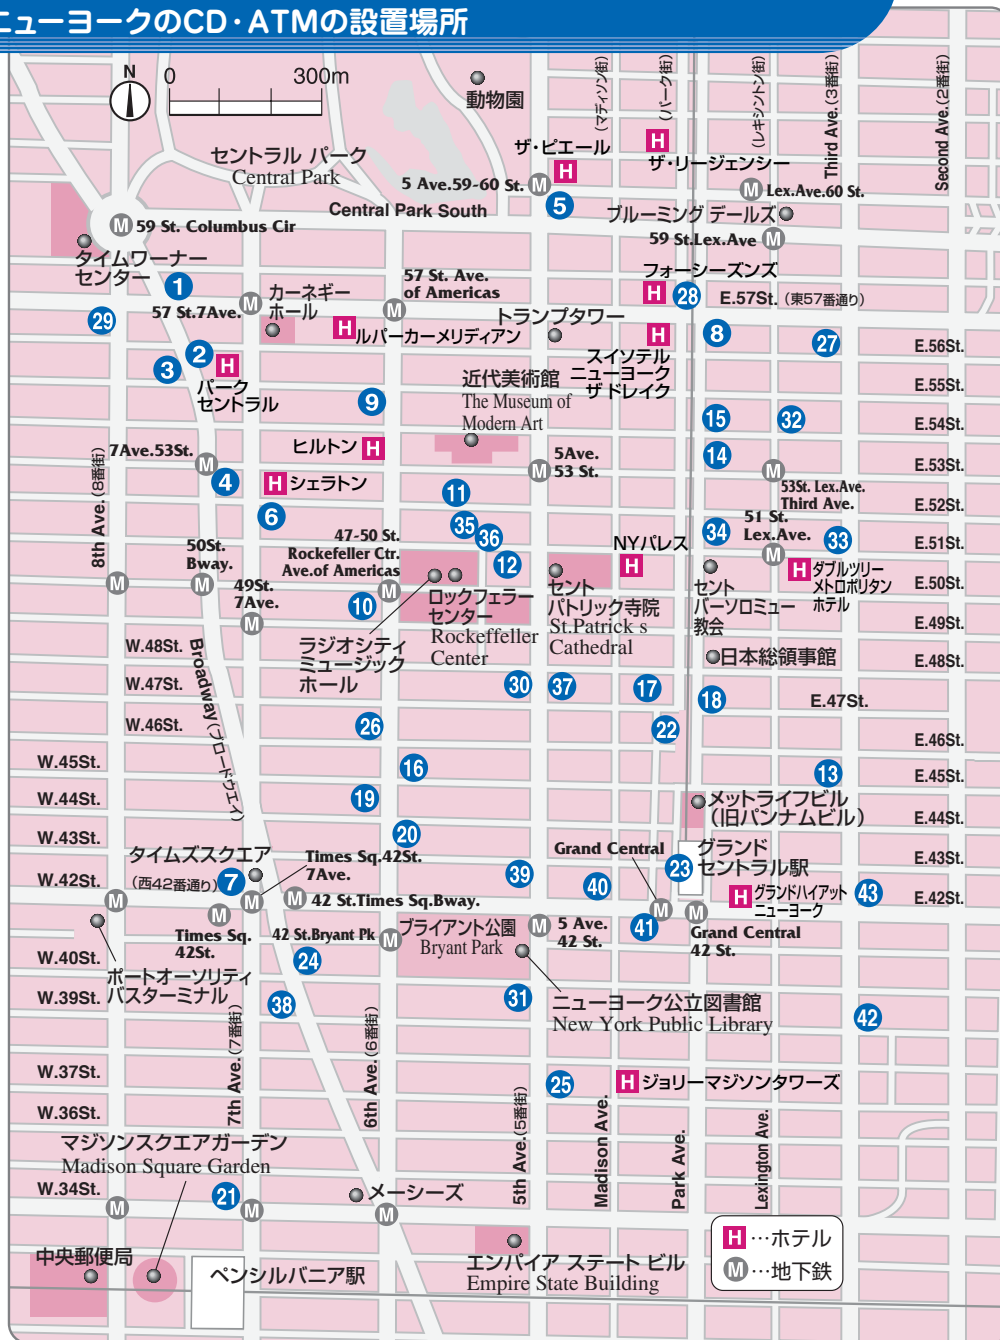

# ニューヨークのCD・ATMの設置場所

ニューヨーク

## 空港内CD・ATM設置場所