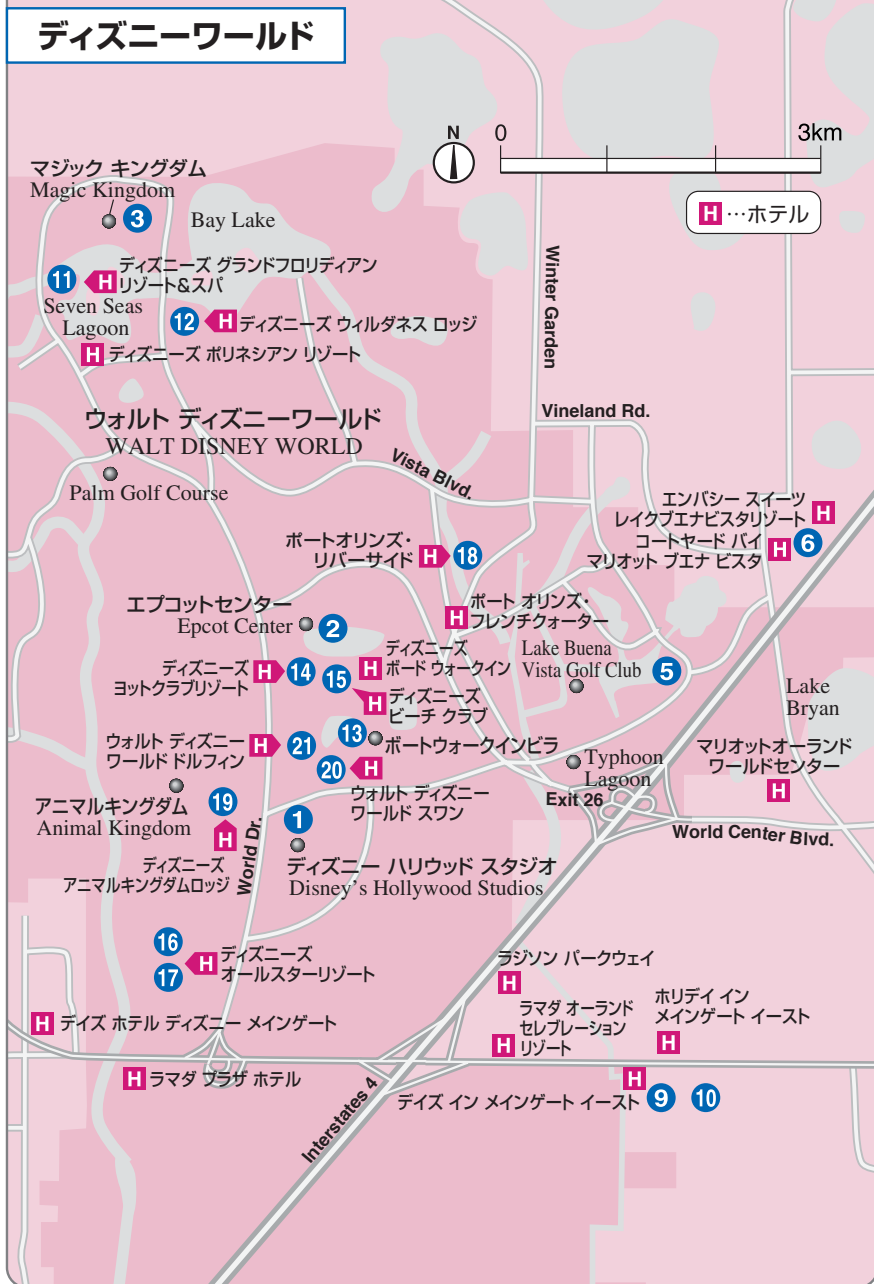

# オーランドのCD・ATMの設置場所

オーランド

オーランド

# インターナショナルドライブ

## 空港内CD・ATM設置場所

オーランド空港  
出発階A・B・Cサイド メインターミナル

## CD・ATM設置場所

- ディズニー ハリウッド スタジオ入口 手前右手奥
- エプコットセンター内入口手前
- マジック キングダム内
- フロリダ・モール中央入口フードコート近く
- マーケットプレイス、クレジットカードセンター内(屋外)
- クロスロード、グッディングススーパーマーケット隣
- シーワールド入口手前
- プライムアウトレット、フードコート内トイレ前
- オールド・タウン、ジェネラル・ストア横
- オールド・タウン、時計台前
- ディズニーズ グランド・フロリディアン リゾート&スパロビー公衆電話隣
- ディズニーズ ウィルダネス ロッジロビー
- ボードウォーク・ワイランド・ギャラリー右(湖側)
- ディズニーズ ヨットクラブリゾート、ロビー 入って左奥コンベンションセンター手前
- ディズニーズ ビーチクラブ、エレベーター横
- ディズニーズ オールスターリゾート、オール スターズスポーツリゾート、ギフトショップ向かい
- ディズニーズ オールスターリゾート、ムービー館ロビーのゲームコーナー
- ポートオリンズ・リバーサイドメインロビー
- ディズニーズ アニマルキングダム ロッジ内ロビー公衆電話横
- WDWスワン、イーストエレベーター横
- WDWドルフィン、ゲストサービス内
- ユニバーサル・スタジオ・フロリダ入口右 ゲストサービス横