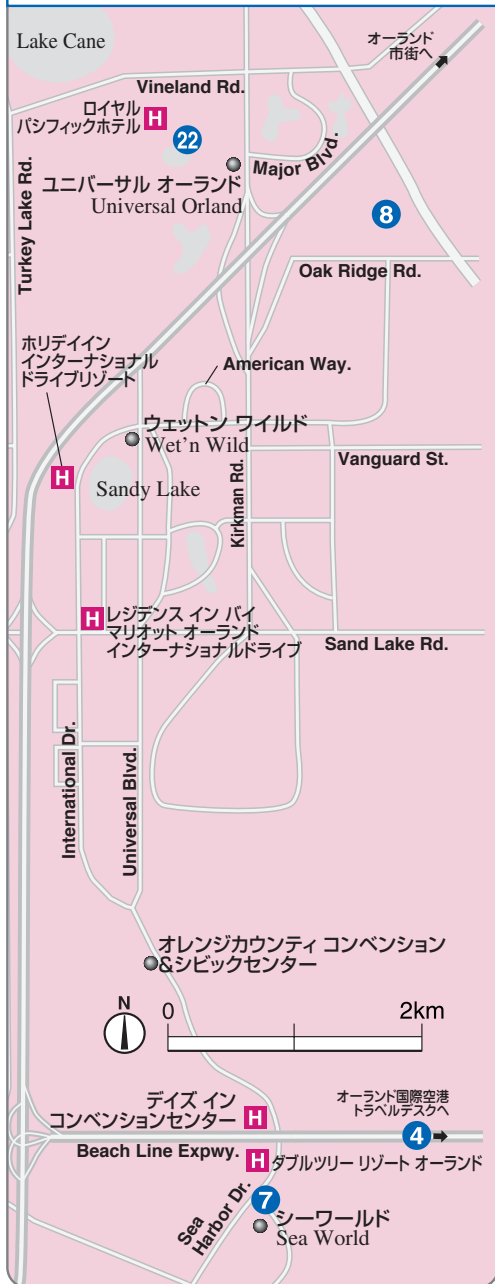

# オーランドのCD・ATMの設置場所

オーランド

オーランド

# インターナショナルドライブ

## 空港内CD・ATM設置場所

オーランド空港  
出発階A・B・Cサイド メインターミナル

## CD・ATM設置場所

- ディズニー ハリウッド スタジオ入口 手前右手奥
- エプコットセンター内入口手前
- マジック キングダム内
- フロリダ・モール中央入口フードコート近く
- マーケットプレイス、クレジットカードセンター内(屋外)
- クロスロード、グッディングススーパーマーケット隣
- シーワールド入口手前
- プライムアウトレット、フードコート内トイレ前
- オールド・タウン、ジェネラル・ストア横
- オールド・タウン、時計台前
- ディズニーズ グランド・フロリディアン リゾート&スパロビー公衆電話隣
- ディズニーズ ウィルダネス ロッジロビー
- ボードウォーク・ワイランド・ギャラリー右(湖側)
- ディズニーズ ヨットクラブリゾート、ロビー 入って左奥コンベンションセンター手前
- ディズニーズ ビーチクラブ、エレベーター横
- ディズニーズ オールスターリゾート、オール スターズスポーツリゾート、ギフトショップ向かい
- ディズニーズ オールスターリゾート、ムービー館ロビーのゲームコーナー
- ポートオリンズ・リバーサイドメインロビー
- ディズニーズ アニマルキングダム ロッジ内ロビー公衆電話横
- WDWスワン、イーストエレベーター横
- WDWドルフィン、ゲストサービス内
- ユニバーサル・スタジオ・フロリダ入口右 ゲストサービス横