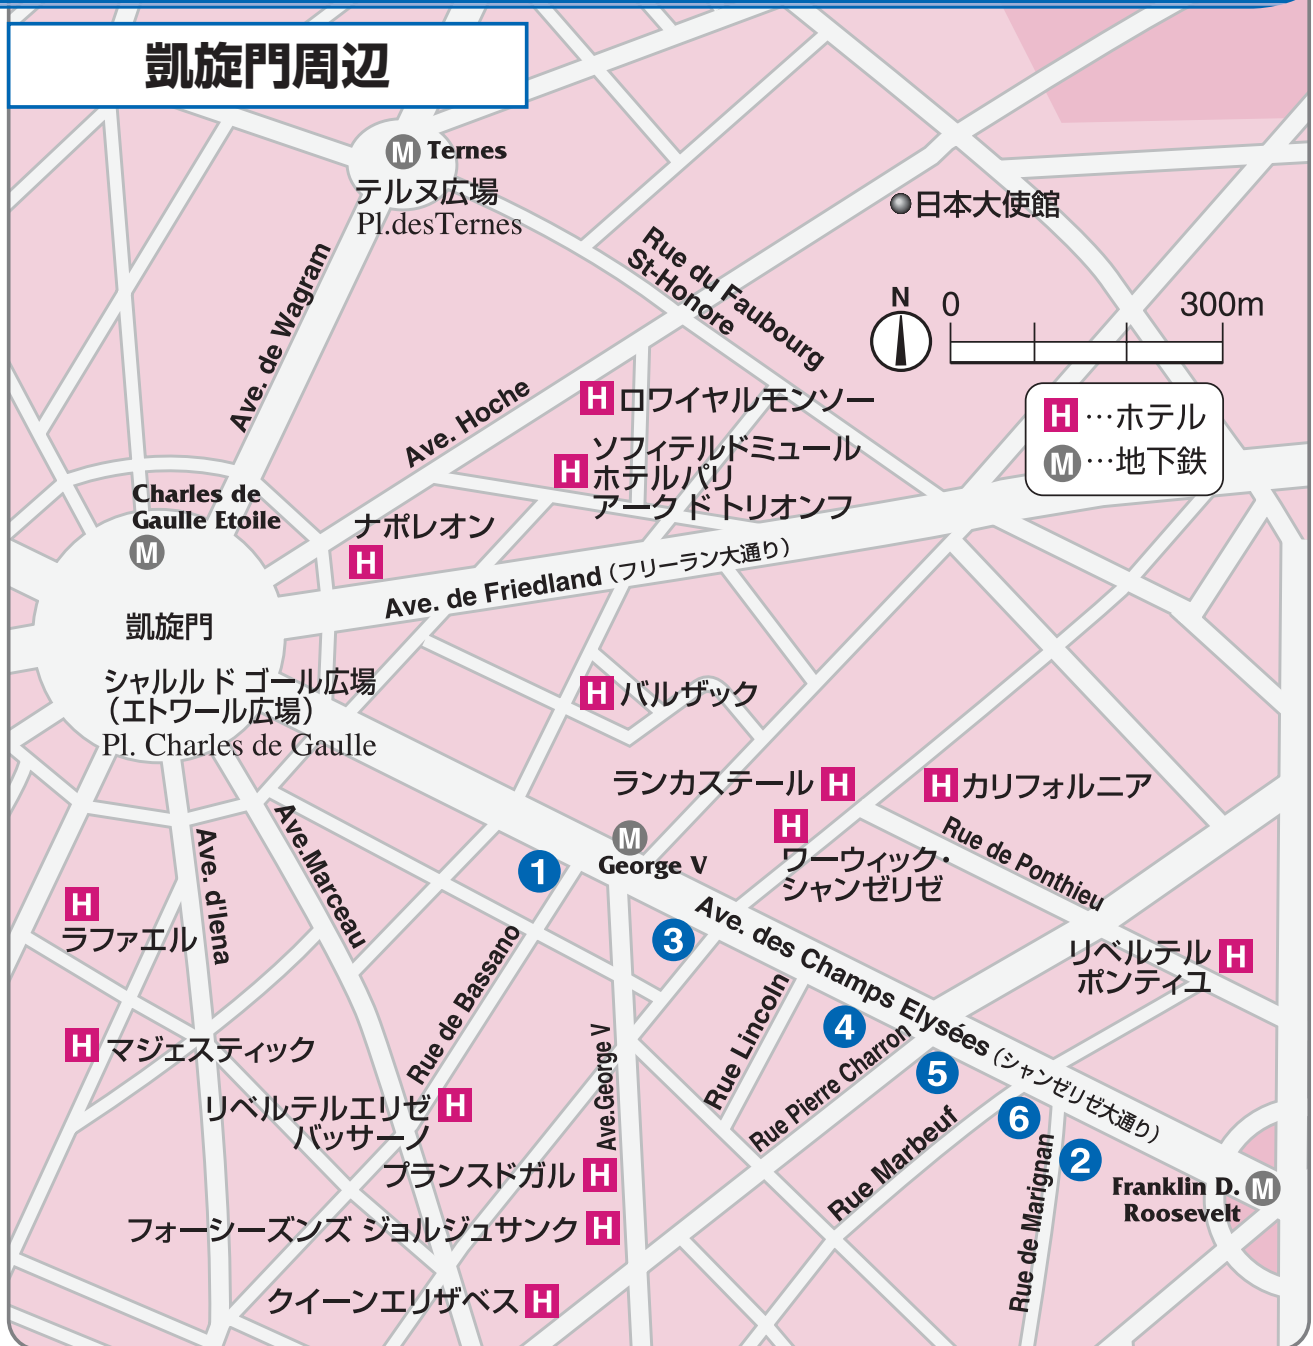

# パリのCD・ATMの設置場所

## 凱旋門周辺

### CD・ATM設置場所

- 1 シャンゼリゼ大通りとバッサノー通りの角
- 2 マリニヤン通り沿い、レストランピザピノ近く
- 3 シャンゼリゼ大通りとカンタンボシャル通りの角
- 4 シャンゼリゼ大通り沿い、リンカーン通りとピエールシャロン通りの間、郵便局入口横
- 5 シャンゼリゼ大通りとピエールシャロン通りの角
- 6 シャンゼリゼ大通りとマルブフ通りの角

### ●地図外のATM設置場所

- 新凱旋門近く、ラ・デファンス広場