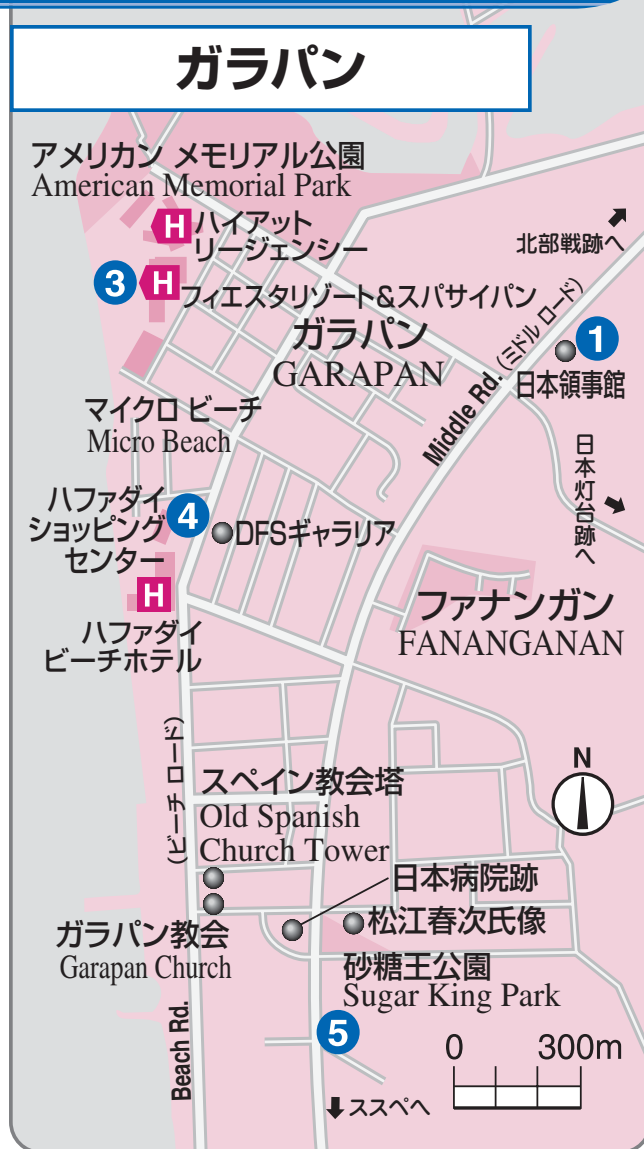

# サイパンのCD・ATMの設置場所

サイパン

## CD・ATM設置場所

- 1 ハワイ銀行支店、ミドルロード沿い、ビーチロードからのアクセスロード近く
- 2 ハワイ銀行支店
- 3 フィエスタリゾート&スパ、ロビー入口左
- 4 ハファダイショッピングセンター入口すぐ左
- 5 ミドルロード沿い、ピザハット隣
- 6 オレアイセンタービル1階

- 地図外のATM設置場所
- パシフィックアイランドクラブ(PIC)内ロビー