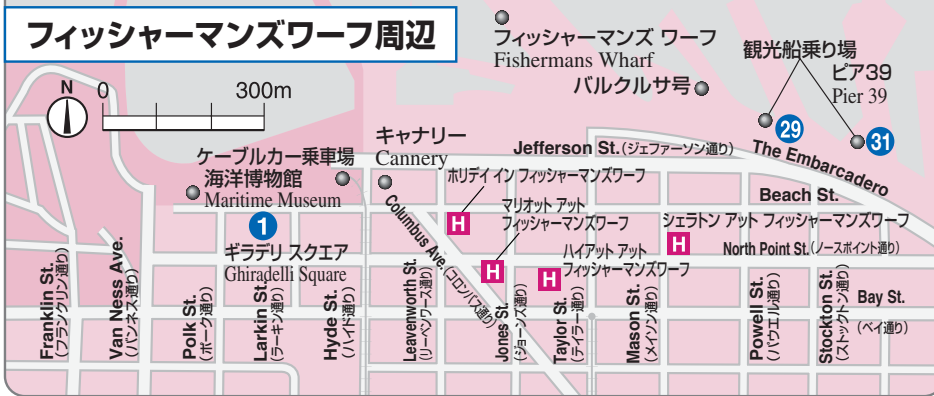

サンフランシスコのCD・ATMの設置場所

フィッシャーマンズワーフ周辺

ユニオンスクエア周辺

空港内CD・ATM設置場所

サンフランシスコ空港

- 国際線 出発・到着ロビー
- 国内線 出発・到着ロビー
- ターミナル3 銀行内

CD・ATM設置場所

- 1 ギラデリスクエア内、セラー360ワインショップ横
- 2 ニッコーホテル正面玄関前
- 3 パウエル通り沿い、エリス通りとオフアレル通り
の間(ローリースタート隣)
- 4 ケーブルカー乗場、銀行内および壁面
- 5 サンフランシスコショッピングセンター
地下1階エスカレーターの下
- 6 オファレル通りとグラント通りの角、銀行内
- 7 マーケット通りとカーニー通りの角、銀行壁面
- 8 マーケット通りとニューモンゴメリー通りの角、銀行壁面
- 9 カリフォルニア通りとサンサム通りの角
- 10 シティバンクセンタービル1階
- 11 カリフォルニア通りとサンサム通りの角
- 12 エンバーカデロセンタービル#1内
- 13 カリフォルニア通りとバッテリー通りの角
- 14 エンバーカデロセンター内
- 15 メーシーズ6階
- 16 グラント通りとサクラメント通りの角
- 17 パウエル通り沿い、シアーズファインフード
並び銀行入口
- 18 ヒルトンホテル、ロビーに向かう途中、ロビー、
ガラージュレベル
- 19 サンフランシスコマリオットマーキース内
- 20 ポスト通りとカーニー通りの角、ラルフロー
レン向かい、銀行壁面
- 21 カーニー通り沿い、銀行内
- 22 クロッカーギャラリア3階、2階
- 23 サター通り沿い、カーニー通りとモンゴメリー
通りの間
- 24 パイン通り沿い、バンク オブ アメリカセンター内
- 25 ウェスティン・セントフランシスコホテル、ポスト
通り出入口横
- 26 サクラメント通りとモンゴメリー通りの角、銀行入口
- 27 カリフォルニア通り沿い、ウォーターハウス隣
- 28 フェリービルディングマーケットプレイス内、
銀行ATM
- 29 ピア41の看板下
- 30 エリス通りとパウエル通りの角
- 31 ピア39LEFTYの前、入口を入ってすぐ左、
グレイラインツアーチケット売場右側
- 32 モスコーンセンター北口・南口・西口
- 33 ハイアットリージェンシーホテル、ベルデスク隣
- 34 リッツカールトンホテル、フロントデスク隣
- 35 パウエル通り沿い、エリス通りとオフアレル
通り
の間(タズズステーク隣)
- 36 オファレル通り沿いのパウエル通りとメイソ
ンの間(タイレストランの外側)