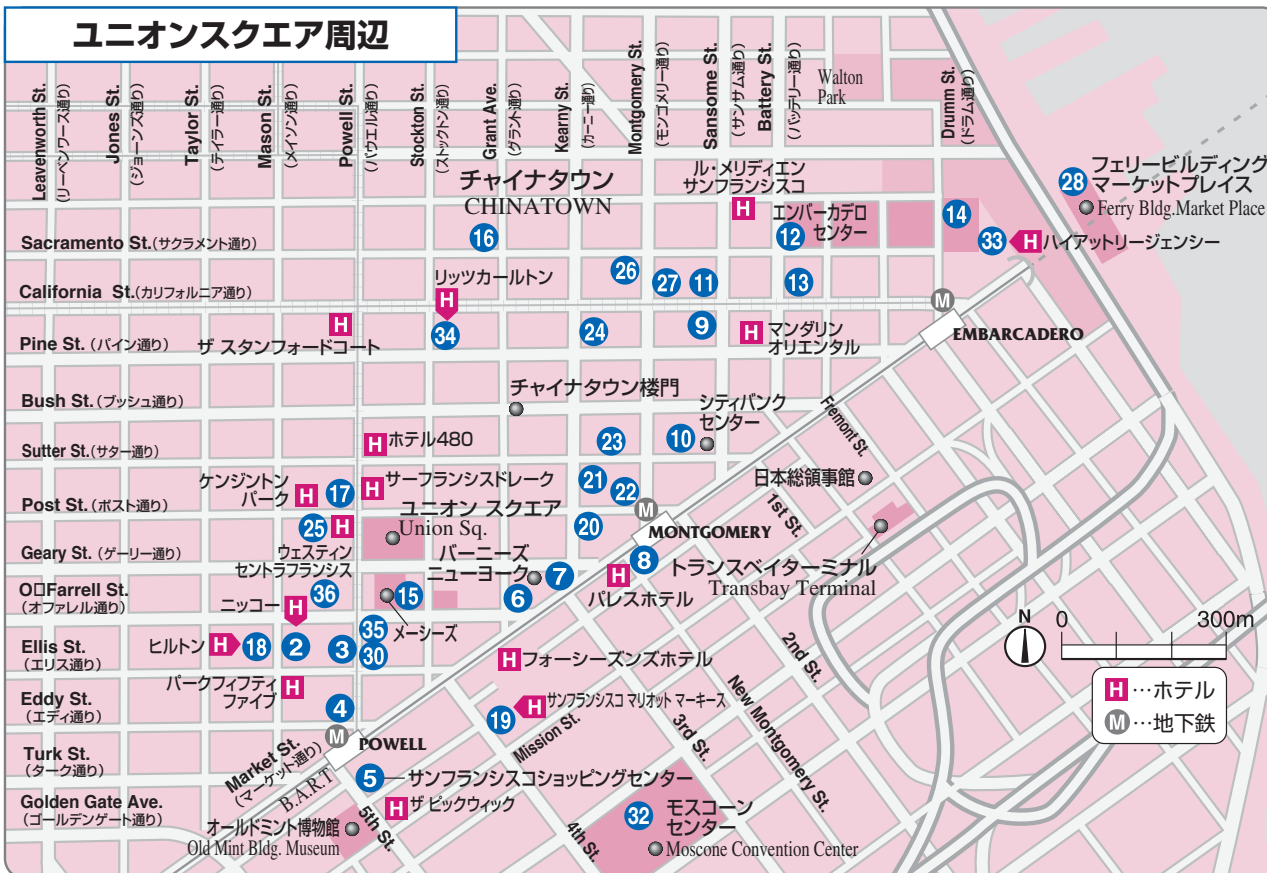

サンフランシスコのCD・ATMの設置場所

フィッシャーマンズワーフ周辺

ユニオンスクエア周辺

空港内CD・ATM設置場所

サンフランシスコ空港

- 国際線 出発・到着ロビー
- 国内線 出発・到着ロビー
- ターミナル3 銀行内

CD・ATM設置場所

- 1 ギラデリスクエア内、セラー360ワインショップ横
- 2 ニッコーホテル正面玄関前
- 3 パウエル通り沿い、エリス通りとオフアレル通り
の間(ローリースタート隣)
- 4 ケーブルカー乗場、銀行内および壁面
- 5 サンフランシスコショッピングセンター
地下1階エスカレーターの下
- 6 オファレル通りとグラント通りの角、銀行内
- 7 マーケット通りとカーニー通りの角、銀行壁面
- 8 マーケット通りとニューモンゴメリー通りの角、銀行壁面
- 9 カリフォルニア通りとサンサム通りの角
- 10 シティバンクセンタービル1階
- 11 カリフォルニア通りとサンサム通りの角
- 12 エンバーカデロセンタービル#1内
- 13 カリフォルニア通りとバッテリー通りの角
- 14 エンバーカデロセンター内
- 15 メーシーズ6階
- 16 グラント通りとサクラメント通りの角
- 17 パウエル通り沿い、シアーズファインフード
並び銀行入口
- 18 ヒルトンホテル、ロビーに向かう途中、ロビー、
ガラージュレベル
- 19 サンフランシスコマリオットマーキース内
- 20 ポスト通りとカーニー通りの角、ラルフロー
レン向かい、銀行壁面
- 21 カーニー通り沿い、銀行内
- 22 クロッカーギャラリア3階、2階
- 23 サター通り沿い、カーニー通りとモンゴメリー
通りの間
- 24 パイン通り沿い、バンク オブ アメリカセンター内
- 25 ウェスティン・セントフランシスコホテル、ポスト
通り出入口横
- 26 サクラメント通りとモンゴメリー通りの角、銀行入口
- 27 カリフォルニア通り沿い、ウォーターハウス隣
- 28 フェリービルディングマーケットプレイス内、
銀行ATM
- 29 ピア41の看板下
- 30 エリス通りとパウエル通りの角
- 31 ピア39LEFTYの前、入口を入ってすぐ左、
グレイラインツアーチケット売場右側
- 32 モスコーンセンター北口・南口・西口
- 33 ハイアットリージェンシーホテル、ベルデスク隣
- 34 リッツカールトンホテル、フロントデスク隣
- 35 パウエル通り沿い、エリス通りとオフアレル
通り
の間(タズズステーク隣)
- 36 オファレル通り沿いのパウエル通りとメイソ
ンの間(タイレストランの外側)

※掲載されている情報は2009年8月現在のものです。※ATMの設置場所は予告なく変更される場合があります。 © 2009.8 JTB