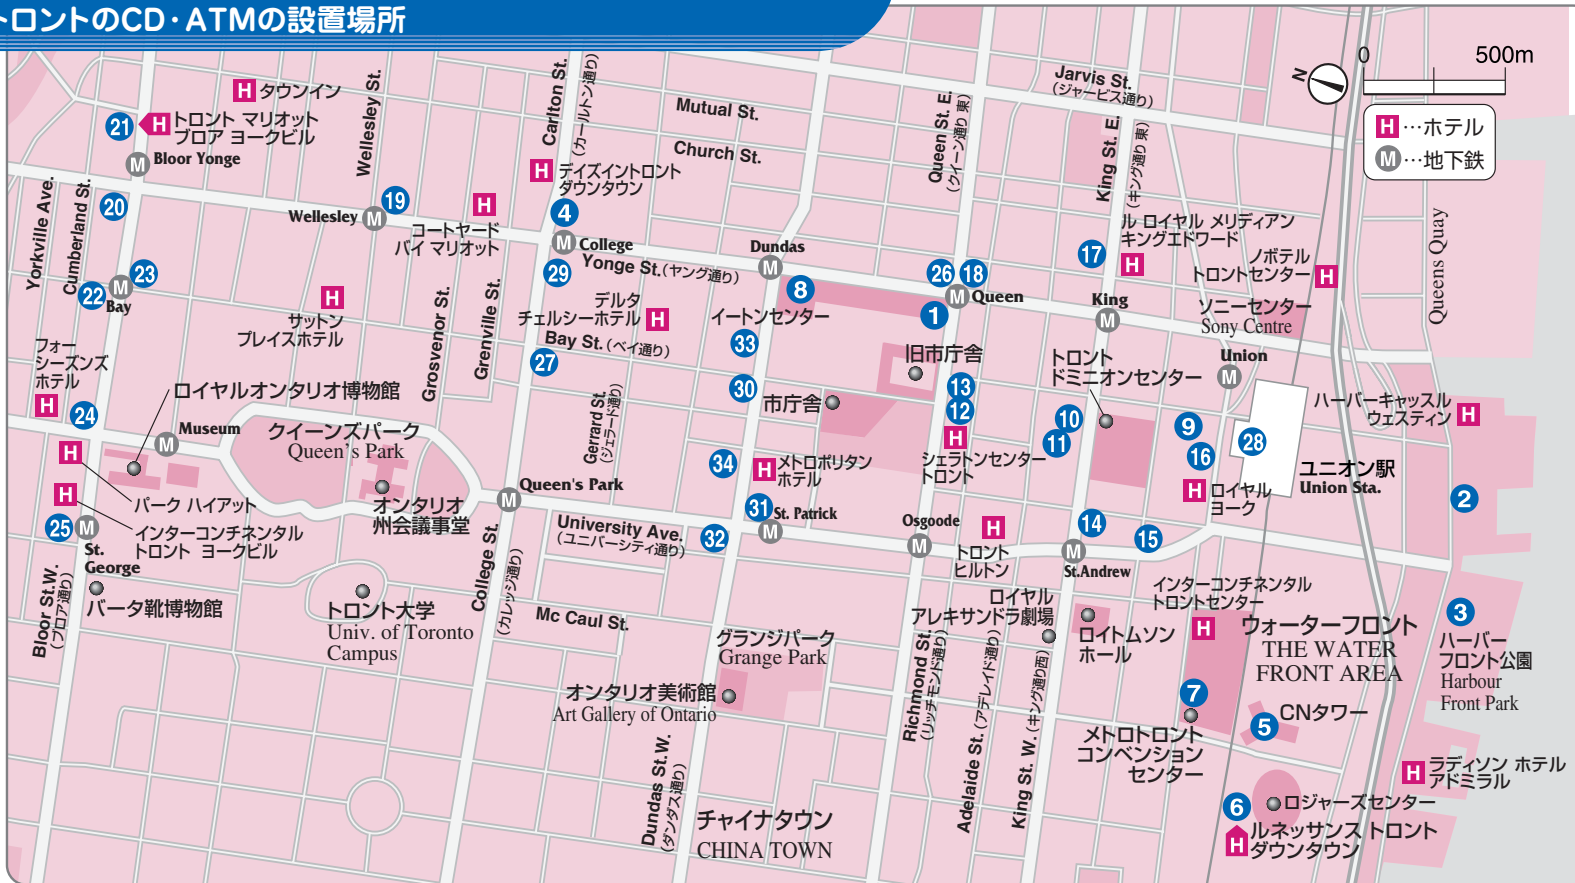

# トロントのCD・ATMの設置場所

## 空港内CD・ATM設置場所

- トロント国際空港**
- ターミナル1  
出発ロビー、到着ロビー 各数台
  - ターミナル3  
出発ロビー、到着ロビー 各1台

## CD・ATM設置場所

- 1 イートンセンター地下1階、フードコート横
- 2 クイーンズキー沿い、ハーバースクエア
- 3 クイーンズキー沿い、クイーンズキーターミナル1階、中央ロビー内
- 4 カールトン通りとヤング通りの南東角
- 5 CNタワー1階マーケットプレイス奥、およびチケット売場左
- 6 ルネッサンストロントダウンタウン正面入口右、ハードロックカフェ横
- 7 メトロトロントコンベンションセンター、ノースビル
- 8 イートンセンター入口
- 9 ロイヤルバンクプラザビル地下1階、ユニオン駅連絡口近く
- 10 ベイ通りとキング通り、ファースト

- 11 カナディアンセンター1階、銀行内  
ベイ通りとキング通り、ファースト
- 12 カナディアンセンター地下1階
- 13 シェラトンセンターホテル地下1階
- 14 ベイ通りとクイーン通り南西の角
- 15 キング通りとヨーク通り南西の角
- 16 ユニバーシティ通りとウエリントン通り北東の角、地下1階フードコート
- 17 ロイヤルヨークホテルからユニオン駅へ行く間の地下ショッピングセンター
- 18 キング通り沿い、キングエドワードホテル向かい
- 19 ヤング通りとクイーン通り南東の角
- 20 ヤング通りとウェルズリー通り南東の角
- 21 ヤング通りとブローア通り北西の角
- 22 トロントマリオットブローアヨークビルホテル地下
- 23 カンバーランドショッピングセンター地下
- 24 マニユライフセンタービル1階
- 25 フォーシーズンズホテル前
- 26 ブローア通りとベッドフォード通りの角、セントジョージ地下鉄駅近く
- 27 ヤング通りとクイーン通り北東の角
- 28 ベイ通りとカレッジ通り南西の角
- 29 ユニオン駅構内1階、VIA鉄道切符売場左隣
- 30 カレッジ駅改札口左手のコンコース
- 31 ベイ通りとダンダス通りの角
- 32 ユニバーシティ通り沿い、ダンダス通りの角、ダンダス通りの西側
- 33 CIBCバンキングセンター
- 34 ダンダス通りとチェストナット通りの北西の角