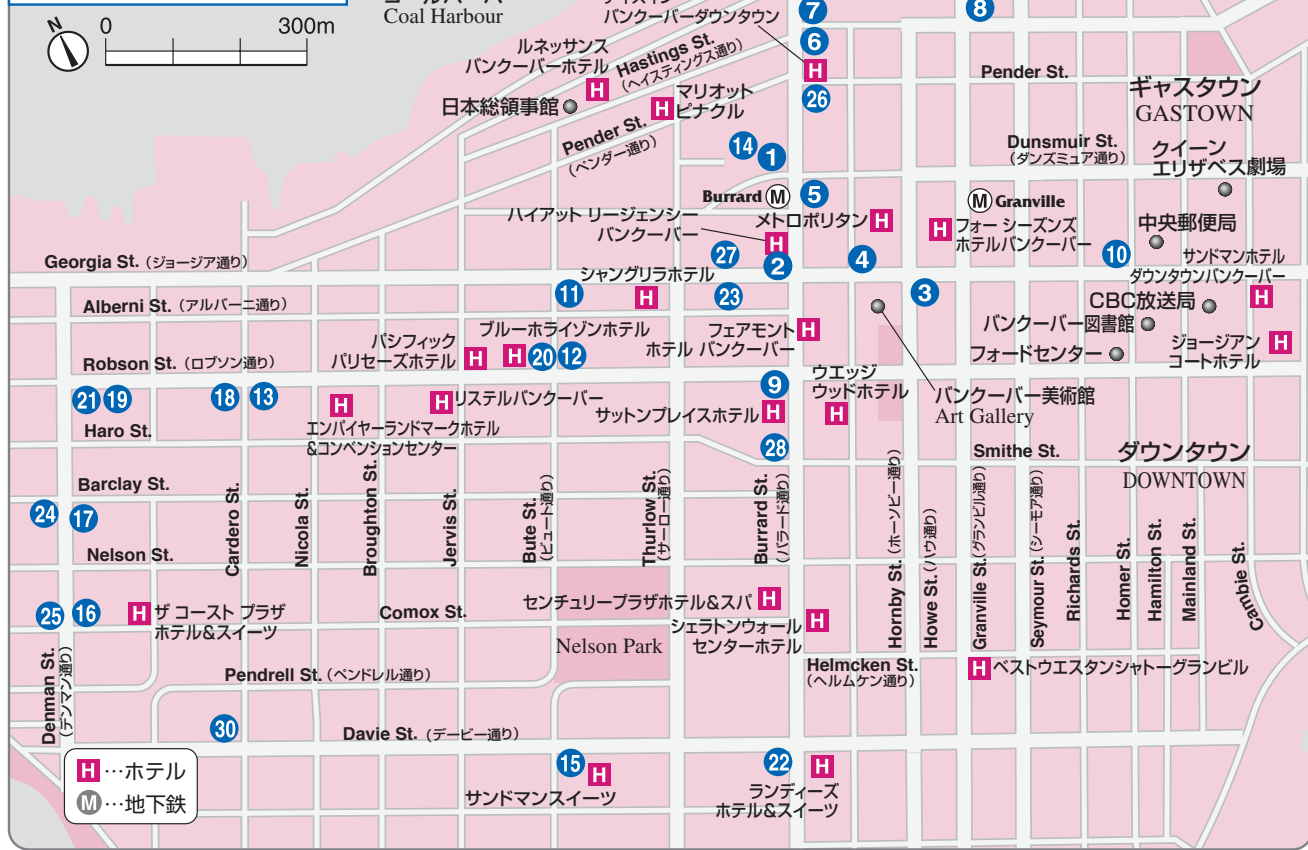

バンクーバーのCD・ATMの設置場所

空港内CD・ATM設置場所

- バンクーバー空港**
- 国際線到着ロビー
 - 国内線出発 (B・Cゲート)
 - 国内線到着 (キオスク横、エアポートバス始発場所)
 - 国内線1階ロビー、エスカレーター付近

バンクーバー

ダウタウン

CD・ATM設置場所

- | | | | |
|--|--|--|--|
| <p>1 バラード通りとダンスミア通りの角、銀行内</p> <p>2 バラード通り沿い、マクドナルド横入るロイヤルセンターモール内</p> <p>3 ジョージア通りとハウ通りの角、銀行内</p> <p>4 美術館の向かい銀行内</p> <p>5 バラード通りとダンスミア通りの角、パークプレイスビル内</p> <p>6 バラード通りとヘイスティングス通りの角、コマースプレイス内</p> <p>7 ヘイスティングス通りとバラード通りの角</p> | <p>8 ヘイスティングス通りとグランビル通りの角、銀行内</p> <p>9 バラード通り沿い、ロブソン通り近く</p> <p>10 ジョージア通りとホーマー通りの角、銀行内</p> <p>11 ジョージア通りとビュート通りの角、銀行内</p> <p>12 ロブソン通りとビュート通りの角、ドラッグストア内</p> <p>13 ロブソン通りとカルデロ通りの角、セブンイレブン内</p> <p>14 バラード通りとダンスミア通りの角、ペントールセンター・フードコート側</p> <p>15 デービー通りとビュート通りの角、</p> | <p>マックスマーケット内</p> <p>16 デンマン通りとコモックス通りの角、ザ・コーストプラザ隣</p> <p>17 デンマン通りとパークレー通りの角、銀行内</p> <p>18 ロブソン通りとカルデロ通りの角、ロブソンパブリックマーケット外側</p> <p>19 ロブソン通り沿い、デンマン近くの銀行内</p> <p>20 ロブソン通りとビュート通りの角</p> <p>21 ロブソン通りとデンマン通りの角、銀行内</p> <p>22 バラード通りとデービー通りの角、エッソガソリンスタンド内</p> | <p>23 ジョージア通り沿い、銀行内</p> <p>24 パークレー通りとデンマン通りの角、銀行内</p> <p>25 デンマン通りとコモックス通りの角、セブンイレブン内</p> <p>26 ペンダー通りとバラード通りの角</p> <p>27 ジョージア通り沿い、ホテルバンクーバー斜め向かい</p> <p>28 バラード通りとスマイス通りの角、IGAスーパー内</p> <p>29 コルドバ通り沿い、ウォーターフロント駅構内ロビー</p> <p>30 デービー通り沿い、セーフウェイ内</p> |
|--|--|--|--|

※掲載されている情報は2009年8月現在のものです。※ATMの設置場所は予告なく変更される場合があります。 © 2009.8 JTB

バンクーバー